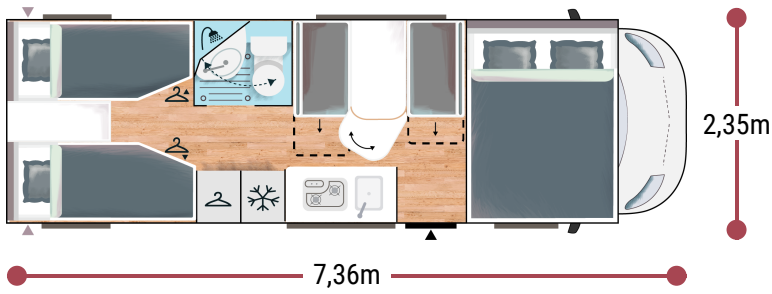

Más información sobre este vehículo

3,06 m
2,05 m

2991/3500

(195x90) x 2
147/167x130
155x203

2.2L 140 CV / 103 kW /
Manual

4000 W O 6000
W diesel

BREAK EDITION

FIAT

- Carrocería exterior blanca
- Climatización manual de cabina
- Doble airbag
- Fix and go
- Asientos de cabina giratorios, regulables en altura, con doble reposabrazos
- Fundas asientos cabina con tapicería célula
- Retrovisores eléctricos con desempañamiento
- Regulador + limitador de velocidad
- ESP
- Traction + (Fiat)
- Hill Descent control
- Eco Pack: Start/Stop, alternador inteligente, bomba combustible de gestión electrónica
- Aislamiento del escalón de entrada
- Claraboya panorámica (o 2 claraboyas)
- Cortinas de separación cabina/célula
- Ventanas doble vidrio con oscurecedor-mosquitera
- Persianas isotérmicas interiores en cabina
- Bisagras amortiguadas para armarios
- Toma USB/USB-C
- Estructura IRP: techo/suelo/paredes de poliéster, aislamiento Styrofoam, suelo 64 mm de espesor, techo 55 mm
- Technibox
- Llantas de acero con embellecedores grises de 15 pulgadas
- Pre-equipamiento TV
- Calefacción utilizando el combustible del vehículo también en circulación
- Luz de avance en la puerta de entrada
- Predisposición para paneles solares
- Precableado de la cámara de marcha atrás