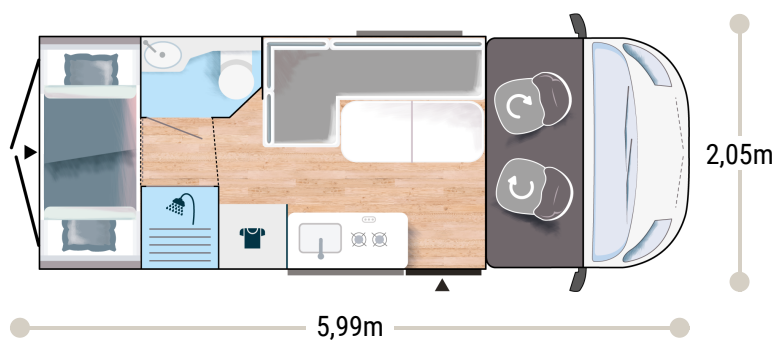

Más información sobre este vehículo

2,65 m
1,89 m

5

5

5

3050/3500

130 x 200
68 x 183
79,5 x 185
88 x 190

2.2L 140 CV / 103 kW /
Manual

+ Calentador de agua
gas

EDITION ★★★★★ FIAT

- Carrocería exterior gris Lanzarote
- Climatización manual de cabina
- Doble airbag
- Fix and go
- Asientos de cabina giratorios, regulables en altura, con doble reposabrazos
- Fundas asientos cabina con tapicería célula
- Retrovisores eléctricos con desempañamiento
- Regulador + limitador de velocidad
- ESP
- Traction + (Fiat)
- Hill Descent control
- Eco Pack: Start/Stop, alternador inteligente, bomba combustible de gestión electrónica
- Ventanas doble vidrio con oscurecedor-mosquitera
- Toma USB/USB-C
- Parachoque pintado
- Llantas de aleación 16" black
- Luces antiniebla
- Pre-equipamiento TV
- Calefacción utilizando el combustible del vehículo también en circulación
- Cuarto de aseo con ventana
- Ventanas traseras practicables
- Extensión de mesa comedor
- Peldaño de acceso
- Maxi cabina
- Aislamiento reforzado "VPS"
- Predisposición para paneles solares
- Precableado de la cámara de marcha atrás
- Pop-up