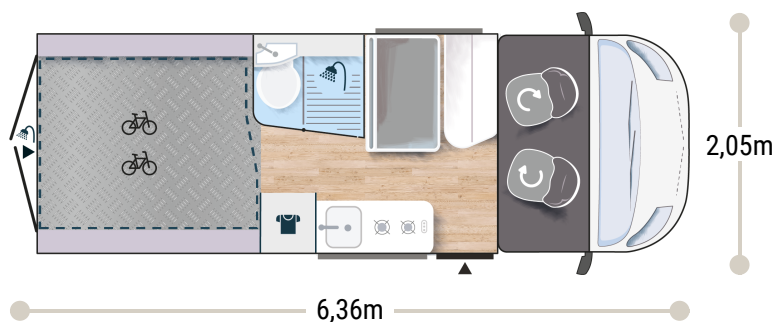

# V210

**Challenger**

2025

2,65 m  
1,89 m

4

4

2+1\*

3050/3500

156 x 95/50  
190 x 185/175  
160 x 185/175

2.2L 140 CV / 103 kW /  
Manual

+ Calentador de agua  
gas

PUNTOS FUERTES

**CONJUNTO CAMA SUSPENDIDA 190 X 190CM**  
**MAXI GARAJE**  
**CUARTO DE ASEO CON VENTANA**

SPORT EDITION

**FIAT**

- Carrocería exterior gris Campovolo
- Climatización manual de cabina
- Doble airbag
- Fix and go
- Asientos de cabina giratorios, regulables en altura, con doble reposabrazos
- Fundas asientos cabina con tapicería célula
- Retrovisores eléctricos con desempañamiento
- Regulador + limitador de velocidad
- ESP
- Traction + (Fiat)
- Hill Descent control
- Eco Pack: Start/Stop, alternador inteligente, bomba combustible de gestión electrónica
- Claraboya panorámica (o 2 claraboyas)
- Ventanas doble vidrio con oscurecedor-mosquitera
- Toma USB/USB-C
- Parachoque pintado
- Llantas de aleación 16" black
- Luces antiniebla
- Pre-equipamiento TV
- Calefacción utilizando el combustible del vehículo también en circulación
- Cuarto de aseo con ventana
- Ventanas traseras practicables
- Extensión de mesa comedor
- Soporte de mesa exterior
- Peldaño de acceso
- Maxi cabina
- Guardarropa
- Aislamiento reforzado "VPS"
- Predisposición para paneles solares
- Precableado de la cámara de marcha atrás
- Look : Llantas de aleación 16" black, volante en cuero, salidas de aire cromadas
- Accesorios : Toldo exterior-avance, placa solar, iluminación exterior de la puerta de entrada, mosquitero de puerta, estor de interior de cabina, salón transformable en cama suplementaria