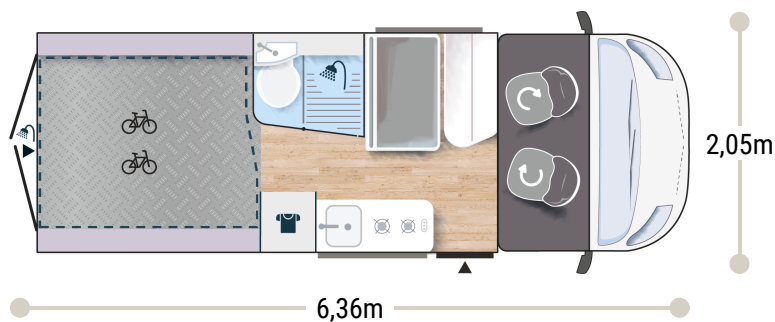

Más información sobre este vehículo

2,65 m
1,89 m

2+1*

3050/3500

156 x 95/50
190 x 185/175
160 x 185/175

2.2L 140 CV / 103 kW /
Manual

+ Calentador de agua
gas

PUNTOS FUERTES

CONJUNTO CAMA SUSPENDIDA 190 X 190CM
MAXI GARAJE
CUARTO DE ASEO CON VENTANA

SPORT EDITION

FIAT

- Carrocería exterior gris Campovolo
- Climatización manual de cabina
- Doble airbag
- Fix and go
- Asientos de cabina giratorios, regulables en altura, con doble reposabrazos
- Fundas asientos cabina con tapicería célula
- Retrovisores eléctricos con desempañamiento
- Regulador + limitador de velocidad
- ESP
- Traction + (Fiat)
- Hill Descent control
- Eco Pack: Start/Stop, alternador inteligente, bomba combustible de gestión electrónica
- Claraboya panorámica (o 2 claraboyas)
- Ventanas doble vidrio con oscurecedor-mosquitera
- Toma USB/USB-C
- Parachoque pintado
- Llantas de aleación 16" black
- Luces antiniebla
- Pre-equipamiento TV
- Calefacción utilizando el combustible del vehículo también en circulación
- Cuarto de aseo con ventana
- Ventanas traseras practicables
- Extensión de mesa comedor
- Soporte de mesa exterior
- Peldaño de acceso
- Maxi cabina
- Guardarropa
- Aislamiento reforzado "VPS"
- Predisposición para paneles solares
- Precableado de la cámara de marcha atrás